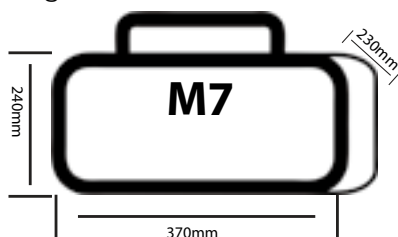

Acessórios

ZC-111

- Bolsa para ferramentas e uso geral
- Fabricada em tecido tramado
- Projeto com pés emborrachados e aderentes
- Medidas: 37x24x23mm
- Indicada para transporte de ferramentas e uso geral

Código	Medidas mm	Peso kgs
	L	
ZC-111	370x240x230	0,64

ZC-112

- Bolsa para ferramentas e uso em geral reforçada
- Fabricada em tecido tramado reforçado
- Base emborrachada e resistente
- Projeto com alça auxiliar e bolsos internos e externos
- Alça auxiliar
- Bolsos internos e externos
- Indicada para transporte de ferramentas e uso geral

Código	Medidas mm	Peso kgs
	L	
ZC-112	400x220x300	1,80