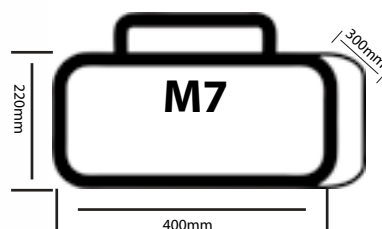

Acessórios

ZC-111

- Bolsa para ferramentas e uso geral
- Fabricada em tecido tramado
- Projeto com pés emborrachados e aderentes
- Medidas: 37x24x23mm
- Indicada para transporte de ferramentas e uso geral

Código	Medidas mm	Peso kgs
	L	
ZC-111	370x240x230	0,64

ZC-112

- Bolsa para ferramentas e uso em geral reforçada
- Fabricada em tecido tramado reforçado
- Base emborrachada e resistente
- Projeto com alça auxiliar e bolsos internos e externos
- Alça auxiliar
- Bolsos internos e externos
- Indicada para transporte de ferramentas e uso geral

Código	Medidas mm	Peso kgs
	L	
ZC-112	400x220x300	1,80